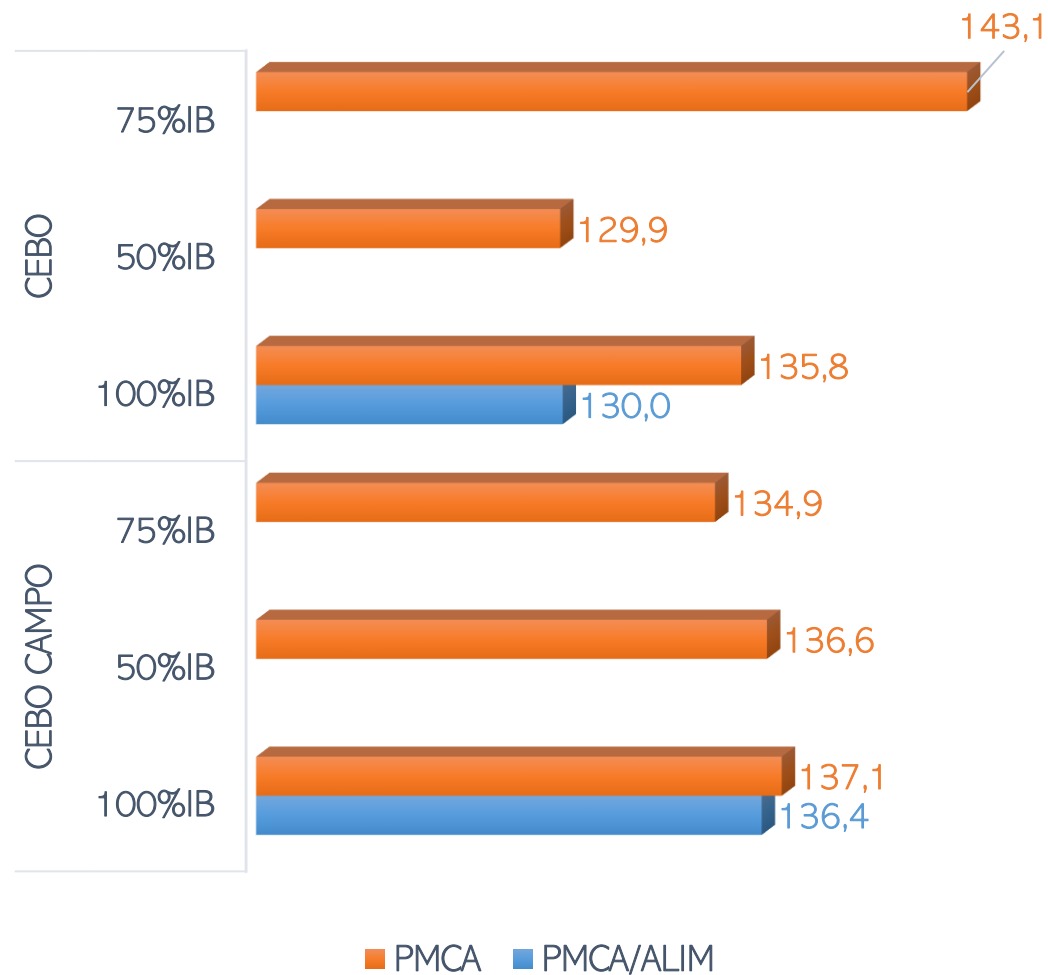

SACRIFICIOS Y CANALES APTAS. ALIMENTACIÓN Y TIPO GENÉTICO
 SEMANA 11-04 A 17-04-2022

TOTAL SACRIFICIOS SEMANA: 40.561

PESO MEDIO (Kg.) DE CANALES APTAS POR ALIMENTACIÓN Y TIPO GENÉTICO
 Y PMCA / ALIMENTACIÓN

PMCA: PESO MEDIO CANAL APTA