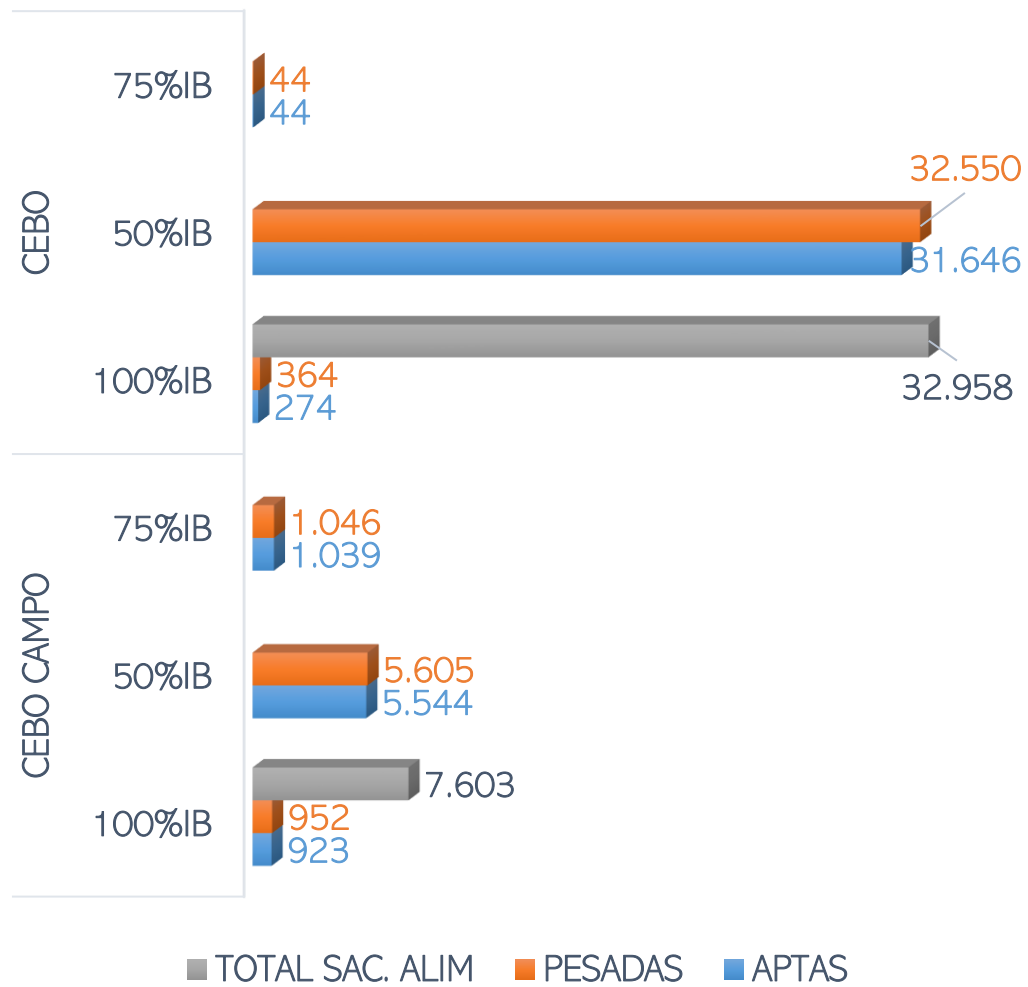

SACRIFICIOS Y CANALES APTAS. ALIMENTACIÓN Y TIPO GENÉTICO
 SEMANA 11-04 A 17-04-2022

TOTAL SACRIFICIOS SEMANA: 40.561

PESO MEDIO (Kg.) DE CANALES APTAS POR ALIMENTACIÓN Y TIPO GENÉTICO
 Y PMCA / ALIMENTACIÓN

PMCA: PESO MEDIO CANAL APTA